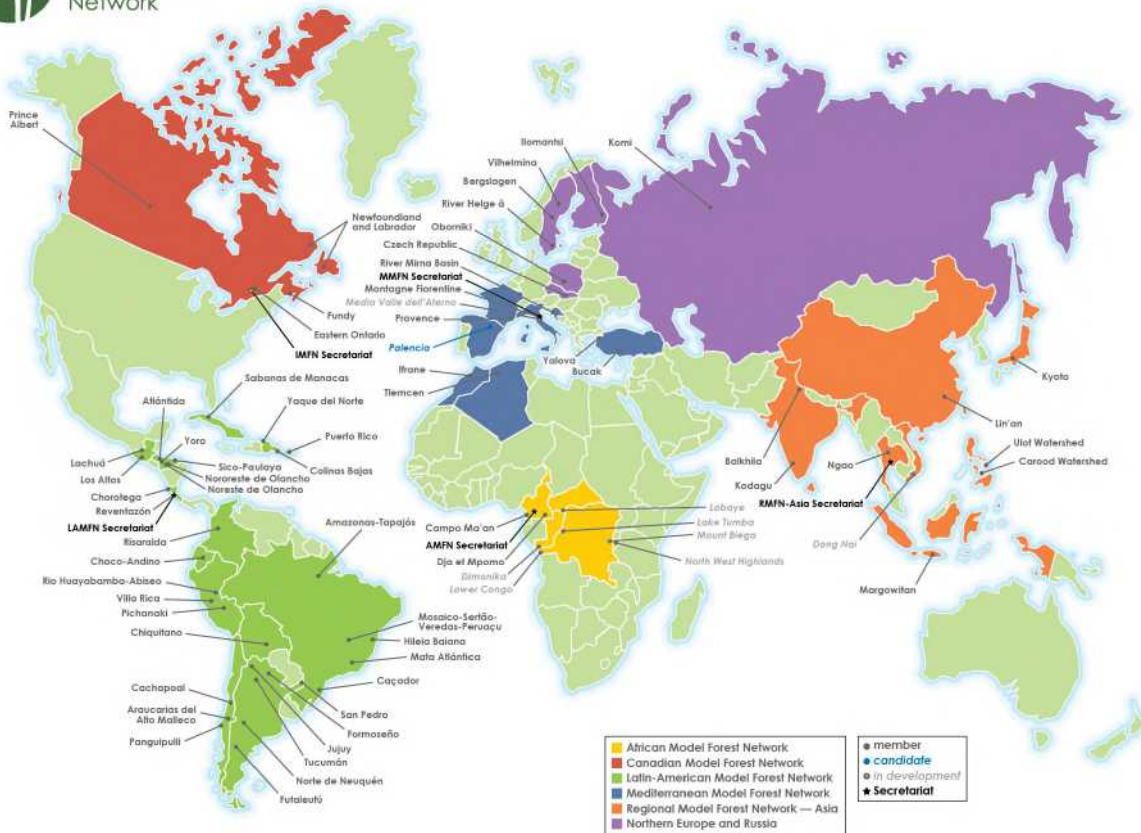

Está buscando como celebrar el Día Mundial del Medio Ambiente 🌍?  
 Únase a la lucha contra la contaminación del aire 😊 siembra un árbol 🌲 / use la bicicleta en vez del carro 🚗 / dígame NO al plástico de un solo uso! 🚫  
 Y mire el documental "Trees, Youth, our Future", producido por el Bosque Modelo Eastern Ontario, nuestro #BosqueModelodelMes! 📺 bit.ly/2QJBB1y (documental en 2 partes, en inglés)  
 Feliz Día Mundial del Medio Ambiente!

#IamModelForest  
 follow us/suivez-nous/siguenos: @modelforest

YOUTUBE.COM  
**Trees, Youth Our Future: Episode 1**  
 The Road to Sustainability This episode traces our relationship with Ontario's forests from exploitation to stewardship, culminating in the Crown Forest Sust...

98 Personnes atteintes 14 Interactions

Mettre la publication en avant

# IMFN Membership

International  
Model Forest  
Network

New Members:

Balkhila Model Forest - *India*

Hileia Baiana Model Forest - *Brazil*

Candidate:

Palencia - *Spain*

In development: